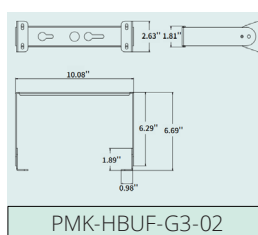

PMK-HBUF-G3-01

PMK-HBUF-G3-02